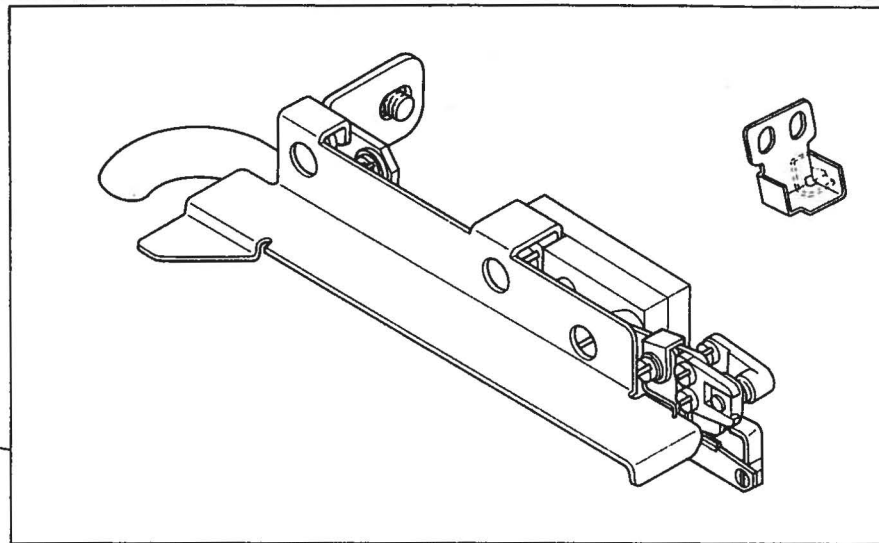

T023 PARTS LIST

JUKI

BET02320PJA
No.0190-01

Ref. No.	Note (注記)	Part No. 品番	Description	E. C. 変更年月	品名	Amt. Req. 数量
1		MAT-023000B0	SIDE CUTTER ASM.		サイドカッター クミ	1
2		SS-4150715-SP	SCREW 15/64-28 L=7		ナハネシ 15/64-28 L=7	(1)
3		MAT-02303000	KNIFE INSTALLING PLATE		メストリツタイ	(1)
4	*	MAT-02306000	SIDE COVER	D.02/84	ヌノタイ ヨコカバー	-
4-1	*	MAT-02306000-A	SIDE COVER	A.02/84	ヌノタイヨコカバー	(1)
5	*	SS-4110715-SP	SCREW 11/64-40 L=7	D.03/83	SS-7110840-SP	-
	*	SS-7110840-SP	SCREW 11/64-40 L=7.8	A.03/83	マルヒラネシ 11/64-40 L=7.8	(2)
6	*	MAT-021010A0	KNIFE MOUNTING BASE ASM.	D.02/84	メスタイ クミ	-
6-1	*	MAT-023090A0	KNIFE MOUNTING BASE ASM.	A.02/84	メスタイ クミ	(1)
7		SS-4110715-SP	SCREW 11/64-40 L=7		ナハネシ 11/64-40 L=7	(1)
8		MAT-02304000	KNIFE INSTALLING BASE A		メスタイ トリツタイ A	(1)
9		SS-4120915-SP	SCREW 12/64-28 L=9		ナハネシ 3/16-28 L=9	(1)
10	*	MAT-02305000	KNIFE INSTALLING BASE B	D.02/84	メスタイ トリツタイ B	-
10-1	*	MAT-02305000-A	KNIFE INSTALLING BASE B	A.02/84	メストリツタイ B	(1)
11		SS-6111210-SP	SCREW 11/64-40 L=12		ヒラネシ 11/64-40 L=12	(1)
12	*	MAT-02301000	DRIVING PIN	D.02/84	クローピン	-
12-1	*	MAT-02301000-A	DRIVING PIN	A.02/84	クローピン	(1)
13		SS-7080520-SP	SCREW 1/8-44 L=4.9		マルヒラネシ 1/8-44 L=4.9	(2)
14		SS-6090520-SP	SCREW 9/64-40 L=5.0		ヒラネシ 9/64-40 L=5	(1)
15		MAT-02302000	DRIVING STUD		メスシク	(1)
16		SS-7060310-SP	SCREW 3/32-56 L=3		マルヒラネシ 3/32-56 L=3	(1)
17		WP-0250516-S0	WASHER 2.5X6X0.5		ヒラネシ カネ 2.5X6X0.5	(1)
18		MAT-02307000	CLOTH GUARD		ヌノカバー	(1)
19		MAT-02111000	SPRING		トームスカイハネ	(1)
20		SS-2060510-SP	SCREW 3/32-56 L=4.5		マルガラネシ 3/32-56 L=4.5	(1)
21	*	MAT-02102000	COUNTER KNIFE	D.02/84	コチメス	-
21-1	*	MAT-02310000	COUNTER KNIFE	A.02/84	コチメス	(1)
22		SS-6080410-SP	SCREW 1/8-44 L=4		ヒラネシ 1/8-44 L=4	(2)
23		MAT-02104000	DRIVING LEVER		クローレバー	(1)
24		MAT-02103000	MOVING KNIFE		トームス	(1)
25	#01	MAT-02105000	SLIDE BLOCK		メスブロック カクコマ	(2)
26		MAT-02106000	SPRING		トームスオガエハネ	(1)
27		MAT-023080A0	OIL RESERVOIR ASM.		アッラウケ クミ	(1)

Note (注記) #01 One of the two is accessory part.

1個は付属品です。