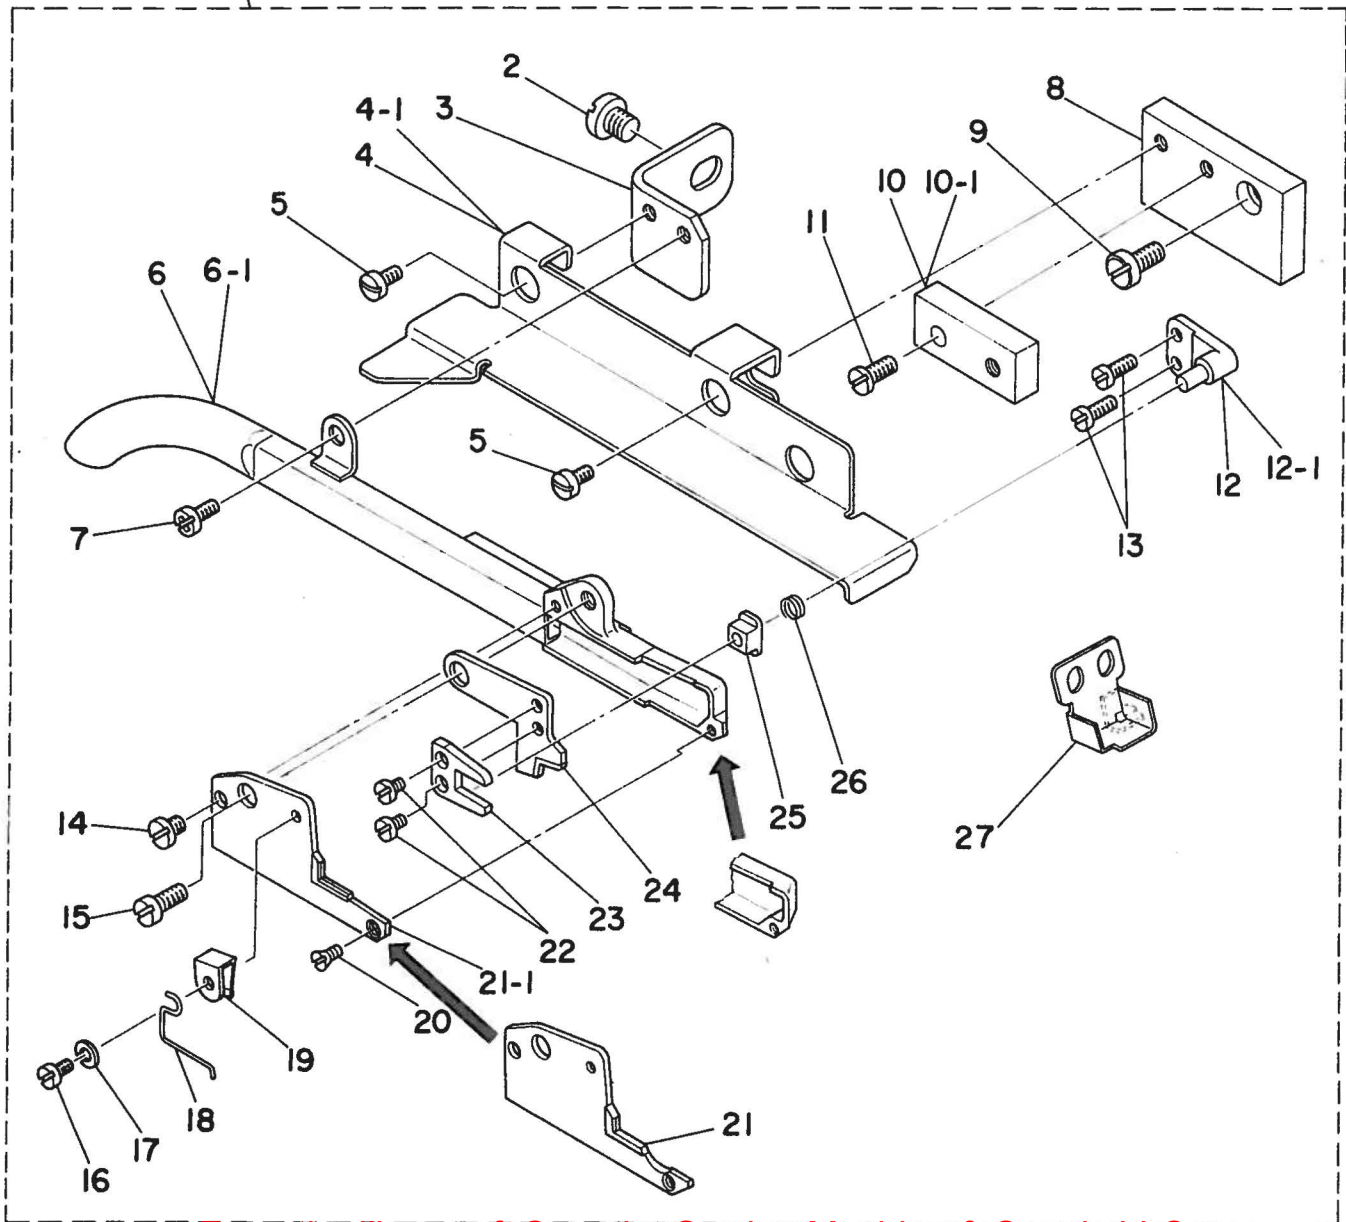

T023 PARTS LIST

JUKI

BET02320PJA
No.0190-01

Ref. No.	Note (注記)	Part No. 品番	Description	E. C. 変更年月	品名	Amt. Req. 数量
1		MAT-023000B0	SIDE CUTTER ASM.		サイドカッター クミ	1
2		SS-4150715-SP	SCREW 15/64-28 L=7		ナハネシ 15/64-28 L=7	(1)
3		MAT-02303000	KNIFE INSTALLING PLATE		メストリツタイ	(1)
4	*	MAT-02306000	SIDE COVER	D.02/84	ヌノタイ ヨコカバー	-
4-1	*	MAT-02306000-A	SIDE COVER	A.02/84	ヌノタイヨコカバー	(1)
5	*	SS-4110715-SP	SCREW 11/64-40 L=7	D.03/83	SS-7110840-SP	-
	*	SS-7110840-SP	SCREW 11/64-40 L=7.8	A.03/83	マルヒラネシ 11/64-40 L=7.8	(2)
6	*	MAT-021010A0	KNIFE MOUNTING BASE ASM.	D.02/84	メスタイ クミ	-
6-1	*	MAT-023090A0	KNIFE MOUNTING BASE ASM.	A.02/84	メスタイ クミ	(1)
7		SS-4110715-SP	SCREW 11/64-40 L=7		ナハネシ 11/64-40 L=7	(1)
8		MAT-02304000	KNIFE INSTALLING BASE A		メスタイ トリツタイ A	(1)
9		SS-4120915-SP	SCREW 12/64-28 L=9		ナハネシ 3/16-28 L=9	(1)
10	*	MAT-02305000	KNIFE INSTALLING BASE B	D.02/84	メスタイ トリツタイ B	-
10-1	*	MAT-02305000-A	KNIFE INSTALLING BASE B	A.02/84	メストリツタイ B	(1)
11		SS-6111210-SP	SCREW 11/64-40 L=12		ヒラネシ 11/64-40 L=12	(1)
12	*	MAT-02301000	DRIVING PIN	D.02/84	クローピン	-
12-1	*	MAT-02301000-A	DRIVING PIN	A.02/84	クローピン	(1)
13		SS-7080520-SP	SCREW 1/8-44 L=4.9		マルヒラネシ 1/8-44 L=4.9	(2)
14		SS-6090520-SP	SCREW 9/64-40 L=5.0		ヒラネシ 9/64-40 L=5	(1)
15		MAT-02302000	DRIVING STUD		メスシク	(1)
16		SS-7060310-SP	SCREW 3/32-56 L=3		マルヒラネシ 3/32-56 L=3	(1)
17		WP-0250516-S0	WASHER 2.5X6X0.5		ヒラネシ カネ 2.5X6X0.5	(1)
18		MAT-02307000	CLOTH GUARD		ヌノカバー	(1)
19		MAT-02111000	SPRING		トームスカイハネ	(1)
20		SS-2060510-SP	SCREW 3/32-56 L=4.5		マルガラネシ 3/32-56 L=4.5	(1)
21	*	MAT-02102000	COUNTER KNIFE	D.02/84	コチメス	-
21-1	*	MAT-02310000	COUNTER KNIFE	A.02/84	コチメス	(1)
22		SS-6080410-SP	SCREW 1/8-44 L=4		ヒラネシ 1/8-44 L=4	(2)
23		MAT-02104000	DRIVING LEVER		クローレバー	(1)
24		MAT-02103000	MOVING KNIFE		トームス	(1)
25	#01	MAT-02105000	SLIDE BLOCK		メスブロック カクコマ	(2)
26		MAT-02106000	SPRING		トームスオガエハネ	(1)
27		MAT-023080A0	OIL RESERVOIR ASM.		アッラウケ クミ	(1)

Note (注記) #01 One of the two is accessory part.

1個は付属品です。